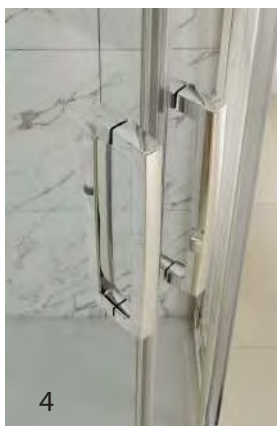

DE019R3

При наличии достаточного места в ванной комнате можно побаловать себя, установив прямоугольную душевую кабину. Такое изделие несомненно подарит вам комфортное принятие душа. Роликовая система обеспечит плавное движение дверей даже таких внушительных размеров.

2) KÜBELE DE019R3BKM (черный матовый) прямоугольной формы с одной раздвижной дверью

1) KÜBELE DE019R3CH (хром) прямоугольной формы с одной раздвижной дверью

DE019R3

Благодаря современным технологиям и профессионалам фабрики, данная серия душевых ограждений выполняется в большом ассортименте цветовых решений. Также, по запросу заказчика, возможна покраска в любой цвет каталога RAL и с индивидуальным подбором.

1) KÜBELE DE019R3WT (белый) прямоугольной формы с одной раздвижной дверью

2) KÜBELE DE019R3CH (вид сверху)

3) Ролик хром

4) Ручки хром

Фурнитура, используемая компанией **KÜBELE**, выполнена по индивидуальному заказу из высококачественного сплава цветных металлов. Роликовая система (илл. 3) обеспечивает плавный ход и надёжное крепление дверей к верхнему сверхпрочному профилю.