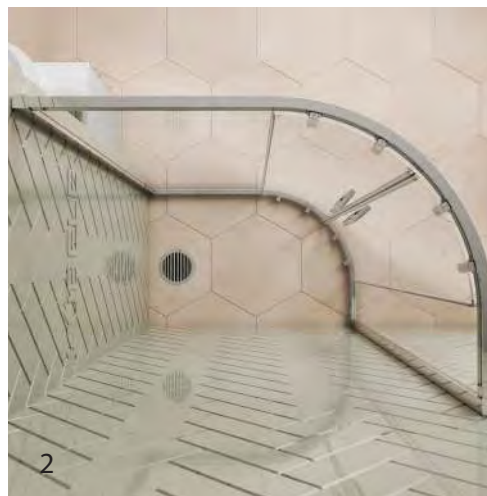

Душевые кабины формы четверть круга

DE018RB

Душевое ограждение формы четверть круга отлично подойдет для установки в углу ванной комнаты. Такие изделия обладают стильным внешним видом и современным дизайном.

2) KÜBELE DE018RBGKM (черный матовый) формы четверть круга с двумя раздвижными дверьми

1) KÜBELE DE018RBLCH (хром) формы четверть круга с двумя раздвижными дверьми

DE018RB

Благодаря современным технологиям и профессионалам фабрики, данная серия душевых ограждений выполняется в большом ассортименте цветовых решений. Также, по запросу заказчика, возможна покраска в любой цвет каталога RAL и с индивидуальным подбором.

1) KÜBELE DE018RBGWT (белый) формы четверть круга с двумя раздвижными дверьми

2) KÜBELE DE018RBGCH (вид сверху)

Данная серия душевых ограждений имеет два дизайна алюминиевых профилей — традиционный гладкий и ребристый, который хорошо подходит для покраски светлыми цветами, а также для применения эффекта старения (патины).

3) Ролик черный матовый

4) Ручки черный матовый

Фурнитура, используемая компанией **KÜBELE**, выполнена по индивидуальному заказу из высококачественного сплава цветных металлов. Роликовая система (илл. 3) обеспечивает плавный ход и надёжное крепление дверей к верхнему сверхпрочному профилю.