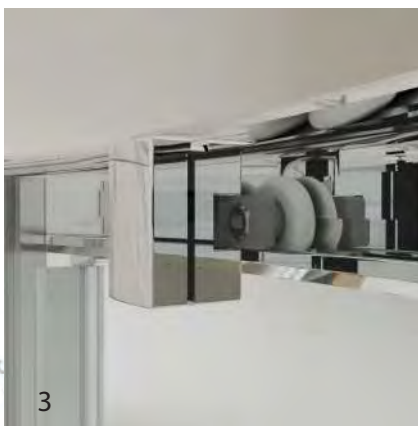

2) KÜBELE DE019S3BKM (черный матовый) квадратной формы с одной раздвижной дверью

1) KÜBELE DE019S4CH (хром) квадратной формы с одной раздвижной дверью

DE019S3

Благодаря современным технологиям и профессионалам фабрики, данная серия душевых ограждений выполняется в большом ассортименте цветовых решений. Также, по запросу заказчика, возможна покраска в любой цвет каталога RAL и с индивидуальным подбором.

1) KÜBELE DE019S3WT (белый) с одной раздвижной дверью

2) KÜBELE DE019S3CH (матовый хром) квадратной формы с одной раздвижной дверью

3) Ролик хром

4) Ручки хром

Фурнитура, используемая компанией **KÜBELE**, выполнена по индивидуальному заказу из высококачественного сплава цветных металлов. Роликовая система (илл. 3) обеспечивает плавный ход и надёжное крепление дверей к верхнему сверхпрочному профилю.