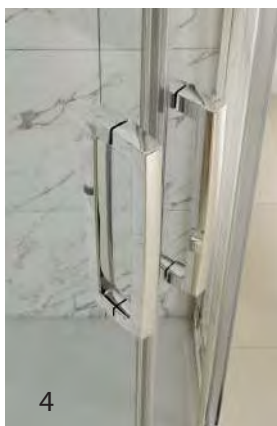

2) KÜBELE DE019S4BKM (черный матовый) квадратной формы с двумя раздвижными дверьми

1) KÜBELE DE019S4CH (хром) квадратной формы с двумя раздвижными дверьми

DE019S4

Благодаря современным технологиям и профессионалам фабрики, данная серия душевых ограждений выполняется в большом ассортименте цветовых решений. Также, по запросу заказчика, возможна покраска в любой цвет каталога RAL и с индивидуальным подбором.

1) KÜBELE DE019S4WT (белый) квадратной формы с двумя раздвижными дверьми

2) KÜBELE DE019S4CH (вид сверху)

3) Ролик хром

4) Ручки хром

Фурнитура, используемая компанией **KÜBELE**, выполнена по индивидуальному заказу из высококачественного сплава цветных металлов. Роликовая система (илл. 3) обеспечивает плавный ход и надёжное крепление дверей к верхнему сверхпрочному профилю.