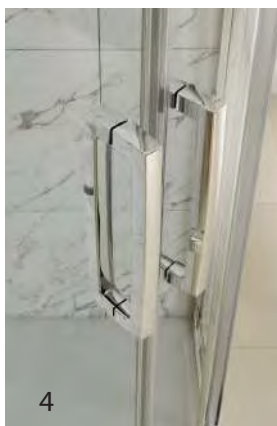

Шторки на ванну

2) KÜBELE DE019P2UBKM  
(черный матовый) шторка  
на ванну П-образная  
четырёхсегментная одна  
деталь раздвижная

1) KÜBELE DE019P2UCH (хром)  
шторка на ванну П-образная  
четырёхсегментная одна  
деталь раздвижная

# DE019P2U

Благодаря современным технологиям и профессионалам фабрики, данная серия душевых ограждений выполняется в большом ассортименте цветовых решений. Также, по запросу заказчика, возможна покраска в любой цвет каталога RAL и с индивидуальным подбором.

1) KÜBELE DE019P2UWT (белый) шторка на ванну П-образная четырехсегментная одна деталь раздвижная

2) KÜBELE DE019P2UCH (вид сверху)

3) Ролик хром

4) Ручки хром

Фурнитура, используемая компанией **KÜBELE**, выполнена по индивидуальному заказу из высококачественного сплава цветных металлов. Роликовая система (илл. 3) обеспечивает плавный ход и надёжное крепление дверей к верхнему сверхпрочному профилю.