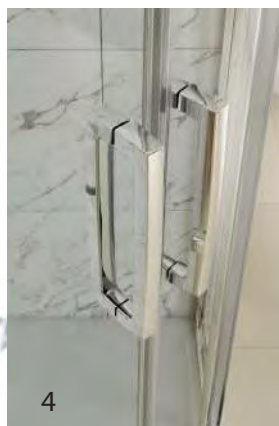

2) KÜBELE DE019P4UBKM
(черный матовый) шторка
на ванну П-образная
шестисегментная раздвижная

1) KÜBELE DE019P4UCH (хром)
шторка на ванну П-образная
шестисегментная раздвижная

DE019P4U

Благодаря современным технологиям и профессионалам фабрики, данная серия душевых ограждений выполняется в большом ассортименте цветовых решений. Также, по запросу заказчика, возможна покраска в любой цвет каталога RAL и с индивидуальным подбором.

1) KÜBELE DE019P4UWT (белый) шторка на ванну П-образная шестисегментная раздвижная

2) KÜBELE DE019P4UCH (вид сверху)

3) Ролик хром

4) Ручки хром

Фурнитура, используемая компанией **KÜBELE**, выполнена по индивидуальному заказу из высококачественного сплава цветных металлов. Роликовая система (илл. 3) обеспечивает плавный ход и надёжное крепление дверей к верхнему сверхпрочному профилю.

4) KÜBELE DE019P4UBR (бронза) шторка на ванну П-образная шестисегментная раздвижная