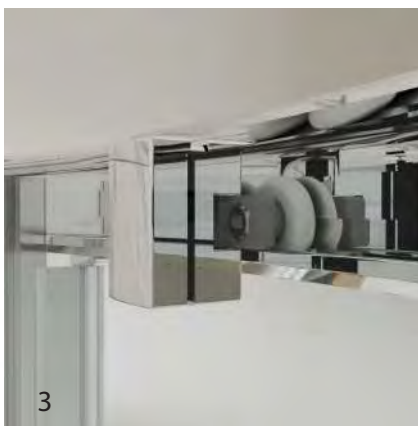

2) KÜBELE DE019P4UBKM
(черный матовый) шторка
на ванну П-образная
шестисегментная раздвижная

1) KÜBELE DE019P4UCH (хром)
шторка на ванну П-образная
шестисегментная раздвижная

DE019P4U

Благодаря современным технологиям и профессионалам фабрики, данная серия душевых ограждений выполняется в большом ассортименте цветовых решений. Также, по запросу заказчика, возможна покраска в любой цвет каталога RAL и с индивидуальным подбором.

1) KÜBELE DE019P4UWT (белый) шторка на ванну П-образная шестисегментная раздвижная

2) KÜBELE DE019P4UCH (вид сверху)

3) Ролик хром

4) Ручки хром

Фурнитура, используемая компанией **KÜBELE**, выполнена по индивидуальному заказу из высококачественного сплава цветных металлов. Роликовая система (илл. 3) обеспечивает плавный ход и надёжное крепление дверей к верхнему сверхпрочному профилю.