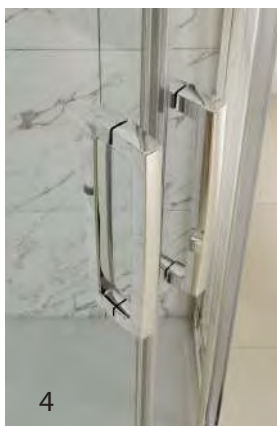

2) KÜBELE DE019PRCBKM
(черный матовый) шторка
на ванну четырехсегментная
вход с угла

1) KÜBELE DE019PRCCH (хром)
шторка на ванну
четырёхсегментная вход с угла

DE019PRC

Благодаря современным технологиям и профессионалам фабрики, данная серия душевых ограждений выполняется в большом ассортименте цветовых решений. Также, по запросу заказчика, возможна покраска в любой цвет каталога RAL и с индивидуальным подбором.

1) KÜBELE DE019PRCWT (белый) шторка на ванну четырехсегментная вход с угла

2) KÜBELE DE019PRCCH (вид сверху)

3) Ролик хром

4) Ручки хром

Фурнитура, используемая компанией **KÜBELE**, выполнена по индивидуальному заказу из высококачественного сплава цветных металлов. Роликовая система (илл. 3) обеспечивает плавный ход и надёжное крепление дверей к верхнему сверхпрочному профилю.

4) KÜBELE DE019PRCBR (бронза) шторка на ванну четырехсегментная вход с угла