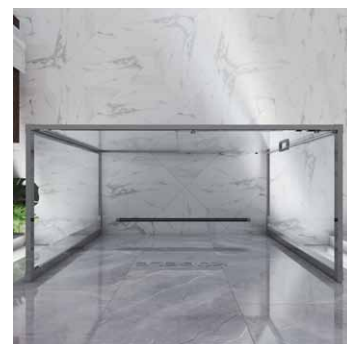

# Душевое ограждение прямоугольное четырехсегментное п-образное DE019R2U

Возможные цветовые решения фурнитуры и профилей.

Основной цвет: матовый хром; дополнительные цвета: черный матовый, бронзовый, блестящий хром

Основными отличиями и преимуществами данной серии являются:

- скрытая система креплений душевого ограждения к стене
- ролики с подшипниками скольжения и фторопластовым кольцом
- увеличенная высота душевого ограждения, которая составляет 2000 мм
- закаленное стекло марки M1 толщиной 6 мм