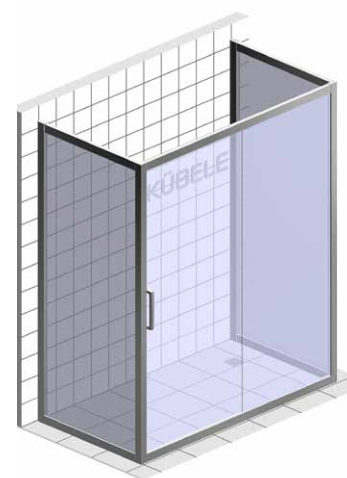

# Душевое ограждение прямоугольное четырехсегментное п-образное DE019R2U

Возможные цветовые решения фурнитуры и профилей.

Основной цвет: матовый хром; дополнительные цвета: черный матовый, бронзовый, блестящий хром

Основными отличиями и преимуществами данной серии являются:

- скрытая система креплений душевого ограждения к стене
- ролики с подшипниками скольжения и фторопластовым кольцом
- увеличенная высота душевого ограждения, которая составляет 2000 мм
- закаленное стекло марки M1 толщиной 6 мм