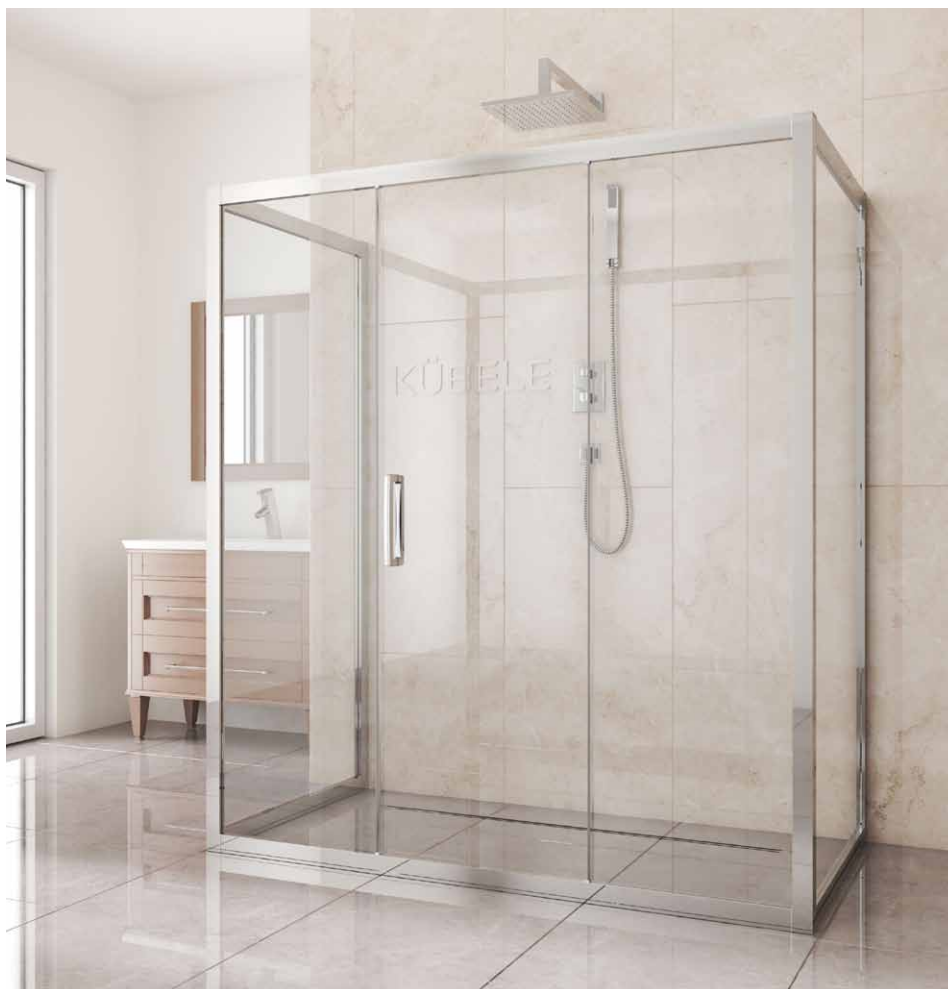

Душевое ограждение прямоугольное пятиsegmentное п-образное DE019R3U

Возможные цветовые решения фурнитуры и профилей.

Основной цвет: матовый хром; дополнительные цвета: черный матовый, бронзовый, блестящий хром

Основными отличиями и преимуществами данной серии являются:

- скрытая система креплений душевого ограждения к стене
- ролики с подшипниками скольжения и фторопластовым кольцом
- увеличенная высота душевого ограждения, которая составляет 2000 мм
- закаленное стекло марки M1 толщиной 6 мм