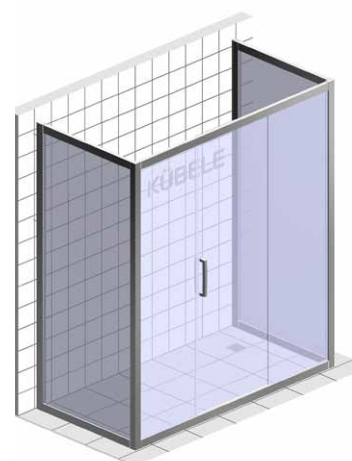

Душевое ограждение прямоугольное пятиsegmentное п-образное DE019R3U

Возможные цветовые решения фурнитуры и профилей.

Основной цвет: матовый хром; дополнительные цвета: черный матовый, бронзовый, блестящий хром

Основными отличиями и преимуществами данной серии являются:

- скрытая система креплений душевого ограждения к стене
- ролики с подшипниками скольжения и фторопластовым кольцом
- увеличенная высота душевого ограждения, которая составляет 2000 мм
- закаленное стекло марки M1 толщиной 6 мм