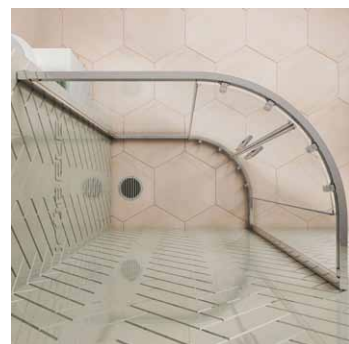

Душевое ограждение четверть круга прямоугольной формы DE018RB

Возможные цветовые решения фурнитуры и профилей.

Основной цвет: матовый хром; дополнительные цвета: черный матовый, бронзовый, блестящий хром

Основными отличиями и преимуществами данной серии являются:

- скрытая система креплений душевого ограждения к стене
- ролики с подшипниками скольжения и фторопластовым кольцом
- увеличенная высота душевого ограждения, которая составляет 2000 мм
- закаленное стекло марки M1 толщиной 6 мм

KÜBELE

Розничный прайс-лист на складскую программу (цены указаны в рублях РФ)

Размер (ШхД), см Стандартная высота ограждения 200 см	80x85	80x90	80x95	80x100	80x105	80x110	80x115	80x120	80x125	80x130	85x90	85x95	85x100	85x105
Стандартная комплектация: • фурнитура хром мат • стекло прозрачное 6 мм	20800	20800	21300	21300	21800	21800	22300	22300	22800	22800	21300	21300	21800	21800
• фурнитура хром мат • стекло матовое 6 мм	24000	24100	24700	24800	25400	25500	26100	26100	26700	26800	24700	24800	25400	25500
• фурнитура хром блестящий • стекло прозрачное 6 мм	24000	24100	24700	24800	25400	25500	26100	26100	26700	26800	24700	24800	25400	25500
• фурнитура хром блестящий • стекло матовое 6 мм	24000	24100	24700	24800	25400	25500	26100	26100	26700	26800	24700	24800	25400	25500
• фурнитура бронзовая • стекло прозрачное 6 мм	32800	32800	33300	33300	33800	33800	34300	34300	34800	34800	33300	33300	33800	33800
• фурнитура бронзовая • стекло матовое 6 мм	36000	36100	36700	36800	37400	37500	38100	38100	38700	38800	36700	36800	37400	37500
• фурнитура черная матовая • стекло прозрачное 6 мм	32800	32800	33300	33300	33800	33800	34300	34300	34800	34800	33300	33300	33800	33800
• фурнитура черная матовая • стекло матовое 6 мм	36000	36100	36700	36800	37400	37500	38100	38100	38700	38800	36700	36800	37400	37500