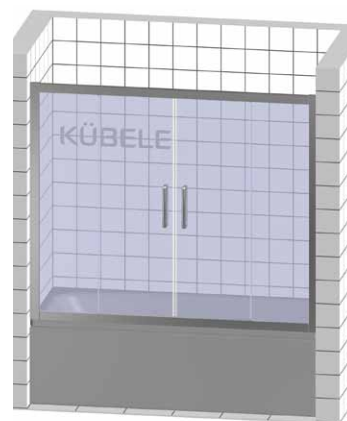

Шторка на ванну четырехсегментная DE019P4

Возможные цветовые решения фурнитуры и профилей.

Основной цвет: матовый хром; дополнительные цвета: черный матовый, бронзовый, блестящий хром

Основными отличиями и преимуществами данной серии являются:

- скрытая система креплений душевого ограждения к стене
- ролики с подшипниками скольжения и фторопластовым кольцом
- высота душевого ограждения составляет 1500 мм
- закаленное стекло марки M1 толщиной 6 мм

KÜBELE

Розничный прайс-лист на складскую программу (цены указаны в рублях РФ)

Размер длина, см Стандартная высота ограждения 150 см	130 см	135 см	140 см	145 см	150 см	155 см	160 см	165 см	170 см	175 см	180 см	185 см
Стандартная комплектация : • фурнитура хром мат • стекло прозрачное 6 мм	17300	17800	18300	18800	19300	19800	20300	20800	21300	21800	22300	22800
• фурнитура хром мат • стекло матовое 6 мм	19200	19800	20300	20900	21500	22100	22600	23200	23800	24300	24900	25500
• фурнитура хром блестящий • стекло прозрачное 6 мм	21200	21700	22200	22700	23200	23700	24200	24700	25200	25700	26200	26700
• фурнитура хром блестящий • стекло матовое 6 мм	23100	23700	24200	24800	25400	26000	26500	27100	27700	28200	28800	29400
• фурнитура бронзовая • стекло прозрачное 6 мм	29300	29800	30300	30800	31300	31800	32300	32800	33300	33800	34300	34800
• фурнитура бронзовая • стекло матовое 6 мм	31200	31800	32300	32900	33500	34100	34600	35200	35800	36300	36900	37500
• фурнитура черная матовая • стекло прозрачное 6 мм	29300	29800	30300	30800	31300	31800	32300	32800	33300	33800	34300	34800
• фурнитура черная матовая • стекло матовое 6 мм	31200	31800	32300	32900	33500	34100	34600	35200	35800	36300	36900	37500