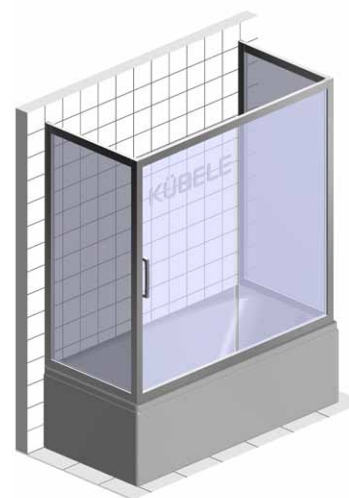

Шторка на ванну четырехсегментная

DE019P2U

Возможные цветовые решения фурнитуры и профилей.

Основной цвет: матовый хром; дополнительные цвета: черный матовый, бронзовый, блестящий хром

Основными отличиями и преимуществами данной серии являются:

- скрытая система креплений душевого ограждения к стене
- ролики с подшипниками скольжения и фторопластовым кольцом
- высота душевого ограждения составляет 1500 мм
- закаленное стекло марки M1 толщиной 6 мм