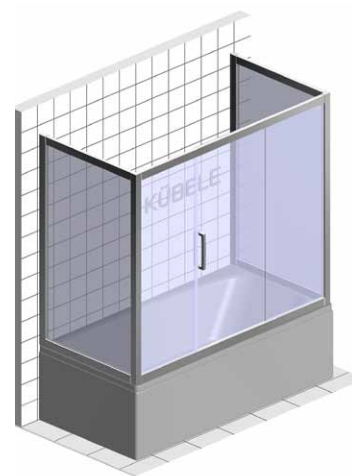

## Шторка на ванну пятиsegmentная

# DE019P3U

Возможные цветовые решения фурнитуры и профилей.

Основной цвет: матовый хром; дополнительные цвета: черный матовый, бронзовый, блестящий хром

Основными отличиями и преимуществами данной серии являются:

- скрытая система креплений душевого ограждения к стене
- ролики с подшипниками скольжения и фторопластовым кольцом
- высота душевого ограждения составляет 1500 мм
- закаленное стекло марки M1 толщиной 6 мм