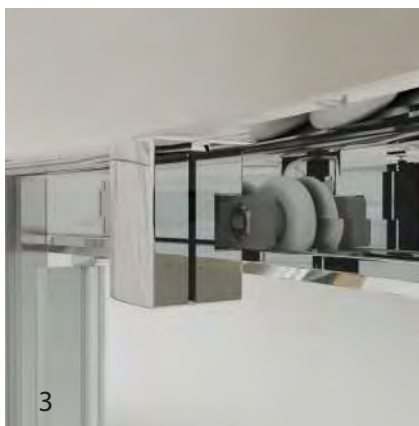

Двери в нишу

DE019D4

Одно из наиболее уместных решений в случае, если место для принятия душа расположено в стене — это двери в нишу. Индивидуально подобранная цветовая гамма фурнитуры и профилей дополнит и подчеркнет стиль вашей ванной комнаты.

2) KÜBELE DE019D4BKM
(черный матовый)
четырёхсегментная
раздвижная дверь в нишу

1) KÜBELE DE019D4CH (хром)
четырёхсегментная раздвижная
дверь в нишу

DE019D4

Благодаря современным технологиям и профессионалам фабрики, данная серия душевых ограждений выполняется в большом ассортименте цветовых решений. Также, по запросу заказчика, возможна покраска в любой цвет каталога RAL и с индивидуальным подбором.

1) KÜBELE DE019D4WT (белый) четырехsegmentная раздвижная дверь в нишу

2) KÜBELE DE019D4CH (вид сверху)

3) Ролик хром

4) Ручки хром

Фурнитура, используемая компанией **KÜBELE**, выполнена по индивидуальному заказу из высококачественного сплава цветных металлов. Роликовая система (илл. 3) обеспечивает плавный ход и надёжное крепление дверей к верхнему сверхпрочному профилю.