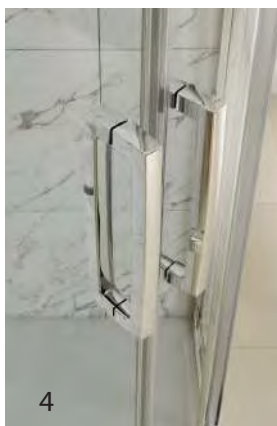

2) KÜBELE DE019SCBKM (черный матовый) квадратной формы с двумя раздвижными дверьми вход с угла

1) KÜBELE DE019SCCH (хром) квадратной формы с двумя раздвижными дверьми вход с угла

DE019SC

Благодаря современным технологиям и профессионалам фабрики, данная серия душевых ограждений выполняется в большом ассортименте цветовых решений. Также, по запросу заказчика, возможна покраска в любой цвет каталога RAL и с индивидуальным подбором.

1) KÜBELE DE019SCWT (белый) квадратной формы с двумя раздвижными дверьми вход с угла

2) KÜBELE DE019SCCH (вид сверху)

3) Ролик хром

4) Ручки хром

Фурнитура, используемая компанией **KÜBELE**, выполнена по индивидуальному заказу из высококачественного сплава цветных металлов. Роликовая система (илл. 3) обеспечивает плавный ход и надёжное крепление дверей к верхнему сверхпрочному профилю.

4) KÜBELE DE019SCBR (бронза) квадратной формы с двумя раздвижными дверьми вход с угла