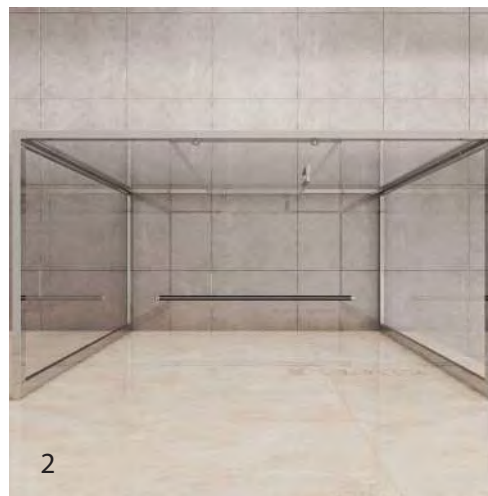

Прямоугольные душевые кабины

DE019R3U

При наличии достаточного места в ванной комнате можно побаловать себя, установив прямоугольную душевую кабину. Такое изделие несомненно подарит вам комфортное принятие душа. Роликовая система обеспечит плавное движение дверей даже таких внушительных размеров.

2) KÜBELE DE019R3UBKM (черный матовый) прямоугольной формы с одной раздвижной дверью

1) KÜBELE DE019R3UCH (хром) прямоугольной формы с одной раздвижной дверью

DE019R3U

Благодаря современным технологиям и профессионалам фабрики, данная серия душевых ограждений выполняется в большом ассортименте цветовых решений. Также, по запросу заказчика, возможна покраска в любой цвет каталога RAL и с индивидуальным подбором.

1) KÜBELE DE019R3UWT (белый) прямоугольной формы с одной раздвижной дверью

2) KÜBELE DE019R3UCH (вид сверху)

3) Ролик хром

4) Ручки хром

Фурнитура, используемая компанией **KÜBELE**, выполнена по индивидуальному заказу из высококачественного сплава цветных металлов. Роликовая система (илл. 3) обеспечивает плавный ход и надёжное крепление дверей к верхнему сверхпрочному профилю.