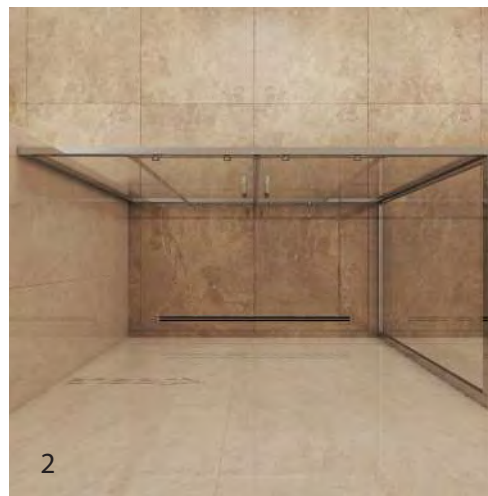

Прямоугольные душевые кабины

DE019R4

При наличии достаточного места в ванной комнате можно побаловать себя, установив прямоугольную душевую кабину. Такое изделие несомненно подарит вам комфортное принятие душа. Роликовая система обеспечит плавное движение дверей даже таких внушительных размеров.

2) KÜBELE DE019R4BKM (черный матовый) прямоугольной формы с двумя раздвижными дверьми

1) KÜBELE DE019R4CH (хром) прямоугольной формы с двумя раздвижными дверьми

DE019R4

Благодаря современным технологиям и профессионалам фабрики, данная серия душевых ограждений выполняется в большом ассортименте цветовых решений. Также, по запросу заказчика, возможна покраска в любой цвет каталога RAL и с индивидуальным подбором.

1) KÜBELE DE019R4WT (белый) прямоугольной формы с двумя раздвижными дверьми

2) KÜBELE DE019R4CH (вид сверху)

3) Ролик хром

4) Ручки хром

Фурнитура, используемая компанией **KÜBELE**, выполнена по индивидуальному заказу из высококачественного сплава цветных металлов. Роликовая система (илл. 3) обеспечивает плавный ход и надёжное крепление дверей к верхнему сверхпрочному профилю.