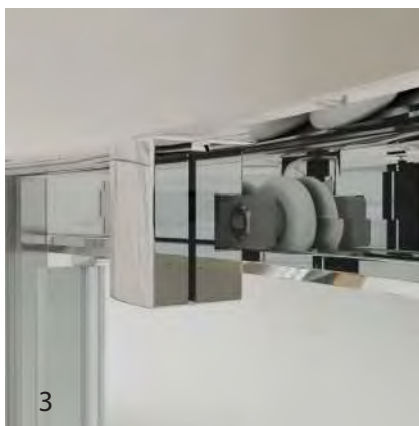

2) KÜBELE DE019SBKM (черный матовый) квадратной формы с одной раздвижной дверью

1) KÜBELE DE019SCH (хром) квадратной формы с одной раздвижной дверью

DE019S

Благодаря современным технологиям и профессионалам фабрики, данная серия душевых ограждений выполняется в большом ассортименте цветовых решений. Также, по запросу заказчика, возможна покраска в любой цвет каталога RAL и с индивидуальным подбором.

1) KÜBELE DE019SWT (белый) квадратной формы с одной раздвижной дверью

2) KÜBELE DE019SCH (вид сверху)

3) Ролик хром

4) Ручки хром

Фурнитура, используемая компанией **KÜBELE**, выполнена по индивидуальному заказу из высококачественного сплава цветных металлов. Роликовая система (илл. 3) обеспечивает плавный ход и надёжное крепление дверей к верхнему сверхпрочному профилю.