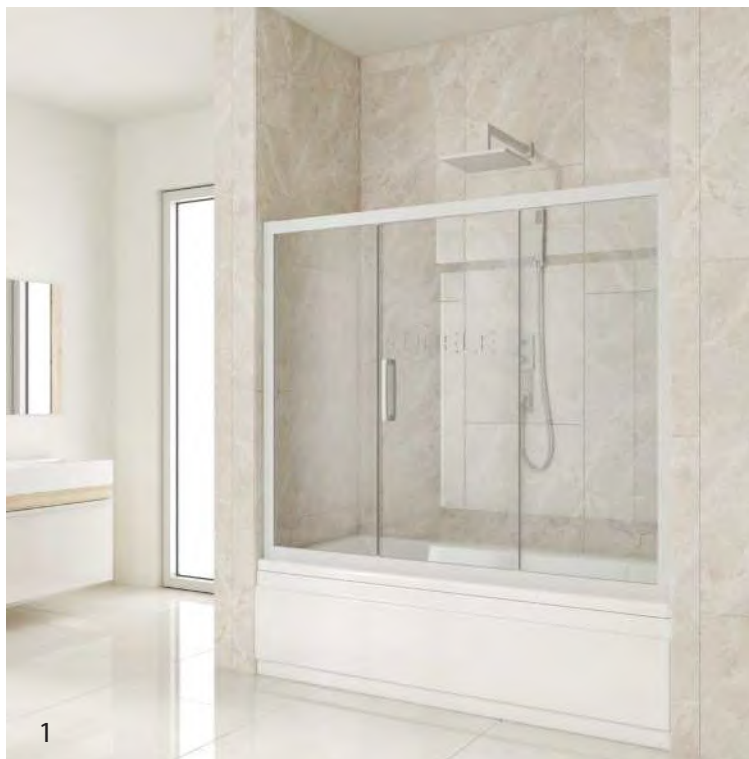

DE019P3

Благодаря современным технологиям и профессионалам фабрики, данная серия душевых ограждений выполняется в большом ассортименте цветовых решений. Также, по запросу заказчика, возможна покраска в любой цвет каталога RAL и с индивидуальным подбором.

1) KÜBELE DE019P3WT (белый) шторка на ванну трехсегментная одна деталь раздвижная