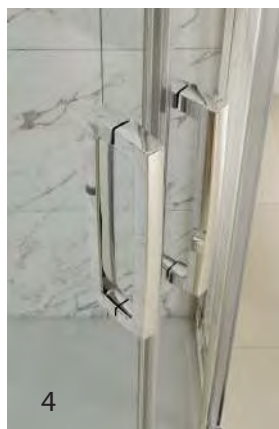

Шторки на ванну

2) KÜBELE DE019P3VKM  
(черный матовый) шторка  
на ванну трехsegmentная  
одна деталь раздвижная

1) KÜBELE DE019P3CH (хром)  
шторка на ванну  
трехsegmentная одна деталь  
раздвижная

# DE019P3

Благодаря современным технологиям и профессионалам фабрики, данная серия душевых ограждений выполняется в большом ассортименте цветовых решений. Также, по запросу заказчика, возможна покраска в любой цвет каталога RAL и с индивидуальным подбором.

1) KÜBELE DE019P3WT (белый) шторка на ванну трехсегментная одна деталь раздвижная

2) KÜBELE DE019P3CH (вид сверху)

3) Ролик хром

4) Ручки хром

Фурнитура, используемая компанией **KÜBELE**, выполнена по индивидуальному заказу из высококачественного сплава цветных металлов. Роликовая система (илл. 3) обеспечивает плавный ход и надёжное крепление дверей к верхнему сверхпрочному профилю.