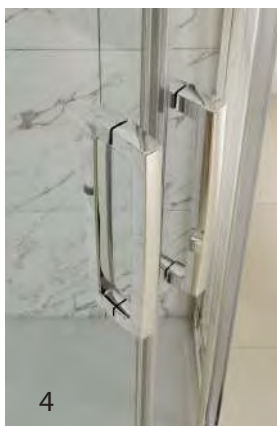

2) KÜBELE DE019P4VKM
(черный матовый) шторка
на ванну четырехсегментная
раздвижная

1) KÜBELE DE019P4CH (хром)
шторка на ванну
четырёхсегментная раздвижная

DE019P4

Благодаря современным технологиям и профессионалам фабрики, данная серия душевых ограждений выполняется в большом ассортименте цветовых решений. Также, по запросу заказчика, возможна покраска в любой цвет каталога RAL и с индивидуальным подбором.

1) KÜBELE DE019P4WT (белый) шторка на ванну четырехсегментная раздвижная

2) KÜBELE DE019P4CH (вид сверху)

3) Ролик хром

4) Ручки хром

Фурнитура, используемая компанией **KÜBELE**, выполнена по индивидуальному заказу из высококачественного сплава цветных металлов. Роликовая система (илл. 3) обеспечивает плавный ход и надёжное крепление дверей к верхнему сверхпрочному профилю.

4) KÜBELE DE019P4BR (бронза) шторка на ванну четырехсегментная раздвижная