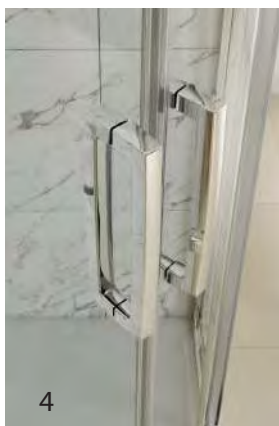

2) KÜBELE DE019PR3BKM
(черный матовый)
шторка на ванну
четырёхсегментная одна
деталь раздвижная

1) KÜBELE DE019PR3CH (хром)
шторка на ванну
четырёхсегментная одна деталь
раздвижная

DE019PR3

Благодаря современным технологиям и профессионалам фабрики, данная серия душевых ограждений выполняется в большом ассортименте цветовых решений. Также, по запросу заказчика, возможна покраска в любой цвет каталога RAL и с индивидуальным подбором.

1) KÜBELE DE019PR3WT (белый) шторка на ванну
четырёхсегментная одна деталь раздвижная

2) KÜBELE DE019PR3CH (вид сверху)

3) Ролик хром

4) Ручки хром

Фурнитура, используемая компанией **KÜBELE**, выполнена по индивидуальному заказу из высококачественного сплава цветных металлов. Роликовая система (илл. 3) обеспечивает плавный ход и надёжное крепление дверей к верхнему сверхпрочному профилю.

4) KÜBELE DE019PR3BR (бронза) шторка на ванну четырёхсегментная одна деталь раздвижная