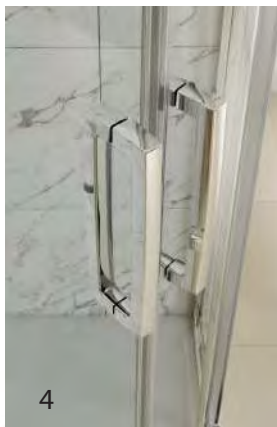

Двери в нишу

DE019D2

Одно из наиболее уместных решений в случае, если место для принятия душа расположено в стене — это двери в нишу. Индивидуально подобранная цветовая гамма фурнитуры и профилей дополнит и подчеркнет стиль вашей ванной комнаты.

2) KÜBELE DE019D2BKM
(черный матовый)
двухсегментная раздвижная
дверь в нишу

1) KÜBELE DE019D2CH (хром)
двухсегментная раздвижная дверь
в нишу

DE019D2

Благодаря современным технологиям и профессионалам фабрики, данная серия душевых ограждений выполняется в большом ассортименте цветовых решений. Также, по запросу заказчика, возможна покраска в любой цвет каталога RAL и с индивидуальным подбором.

1) KÜBELE DE019D2WT (белый) двухсегментная раздвижная дверь в нишу

2) KÜBELE DE019D2CH (вид сверху)

3) Ролик хром

4) Ручки хром

Фурнитура, используемая компанией **KÜBELE**, выполнена по индивидуальному заказу из высококачественного сплава цветных металлов. Роликовая система (илл. 3) обеспечивает плавный ход и надёжное крепление дверей к верхнему сверхпрочному профилю.

4) KÜBELE DE019D2BR (бронза) двухсегментная раздвижная дверь в нишу