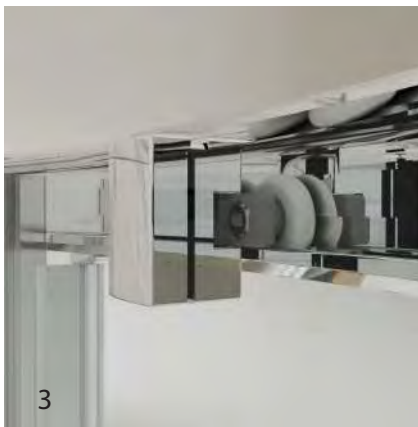

Двери в нишу

DE019D2

Одно из наиболее уместных решений в случае, если место для принятия душа расположено в стене — это двери в нишу. Индивидуально подобранная цветовая гамма фурнитуры и профилей дополнит и подчеркнет стиль вашей ванной комнаты.

2) KÜBELE DE019D2BKM
(черный матовый)
двухсегментная раздвижная
дверь в нишу

1) KÜBELE DE019D2CH (хром)
двухсегментная раздвижная дверь
в нишу

DE019D2

Благодаря современным технологиям и профессионалам фабрики, данная серия душевых ограждений выполняется в большом ассортименте цветовых решений. Также, по запросу заказчика, возможна покраска в любой цвет каталога RAL и с индивидуальным подбором.

1) KÜBELE DE019D2WT (белый) двухсегментная раздвижная дверь в нишу

2) KÜBELE DE019D2CH (вид сверху)

3) Ролик хром

4) Ручки хром

Фурнитура, используемая компанией **KÜBELE**, выполнена по индивидуальному заказу из высококачественного сплава цветных металлов. Роликовая система (илл. 3) обеспечивает плавный ход и надёжное крепление дверей к верхнему сверхпрочному профилю.